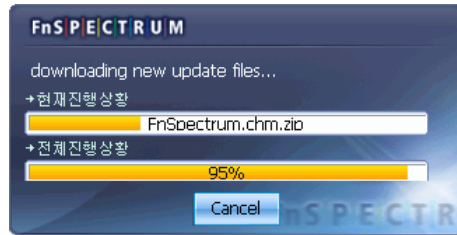

Step 9:

Step 10:

가 FnSpectrum
ID Password