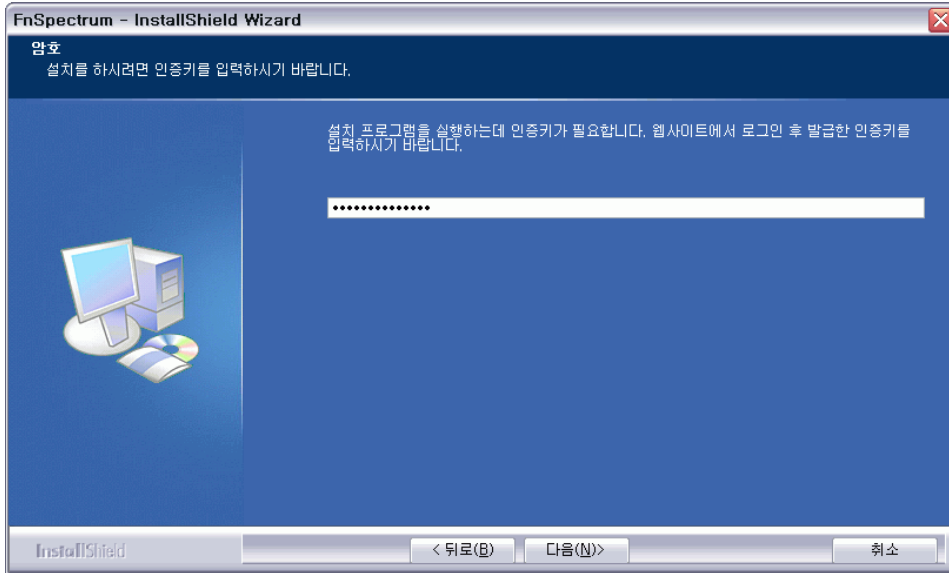

Step 6:

가 , Step3